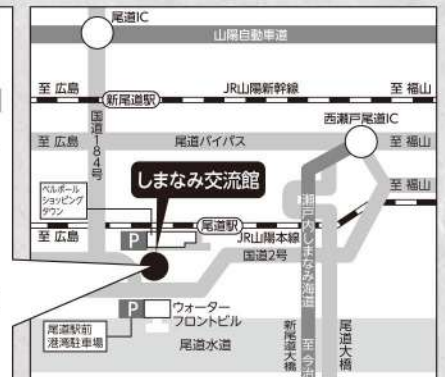

公式ホームページ <https://sakakibaradai.com/>

〈演奏動画紹介〉

アルバム「Rosso Nero」

木村大×榎原大

2018.06.06発売

Asturias
(Isaac Albeniz)

Tango En Skai
(Roland Dyens)

◎前売りチケットはしまなみ交流館1階事務室で販売します。◎ホール入口は2階です。隣接する福屋2階より連絡通路を渡ってお越しください。

- アクセス
- お車……山陽自動車道 尾道ICより約20分
 - JR……JR山陽本線 尾道駅下車徒歩2分
山陽新幹線 新尾道駅下車路線バス約15分

しまなみ交流館 テアトロシェルネ

火曜日休館
〒722-0036 広島県尾道市東御所町10-1
TEL 0848-25-4073
URL <https://www.city.onomichi.hiroshima.jp/>
E-mail simanami@city.onomichi.hiroshima.jp