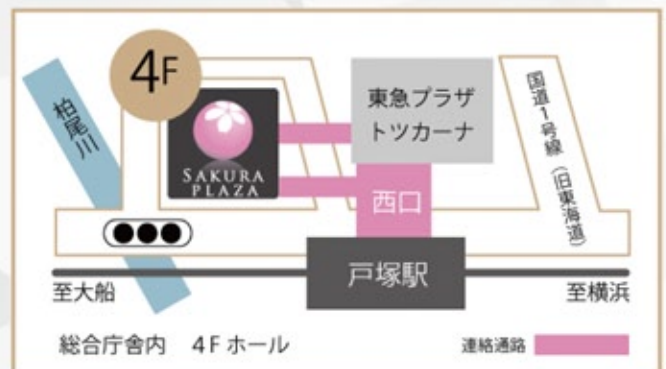

オフィシャルサイト <http://kimuradai.com/>

小松亮太 (バンドネオン奏者)

1973年、東京生まれ。国内はもとより、カーネギーホールやアルゼンチン・ブエノスアイレスなどで、タンゴ界における記念碑的な公演を実現している。アルバムはソニーミュージックより20枚以上を制作。「ライブ・イン・TOKYO〜2002」が高く評価され、2003年にはアルゼンチン音楽家組合(AADI)とブエノスアイレス市音楽文化管理局から表彰された。2021年3月に400ページを超える自身の著書「タンゴの真実」(旬報社)を刊行した。

戸塚区民文化センター さくらプラザ

横浜市戸塚区戸塚町16番地17 戸塚区総合庁舎内 ※戸塚区役所と同じビル(戸塚区総合庁舎)の4階がさくらプラザです。

- JR・横浜市営地下鉄「戸塚駅」西口より徒歩約2分
- 駐車場(利用時間 7:00～22:30):1台30分に付き220円
- ※障害のある方および同伴の介護者の方、低公害車利用の方は利用時間分の駐車料金を減免。
- ※駐車場は収容台数に限りがありますので、できるだけ公共の交通機関をご利用ください。