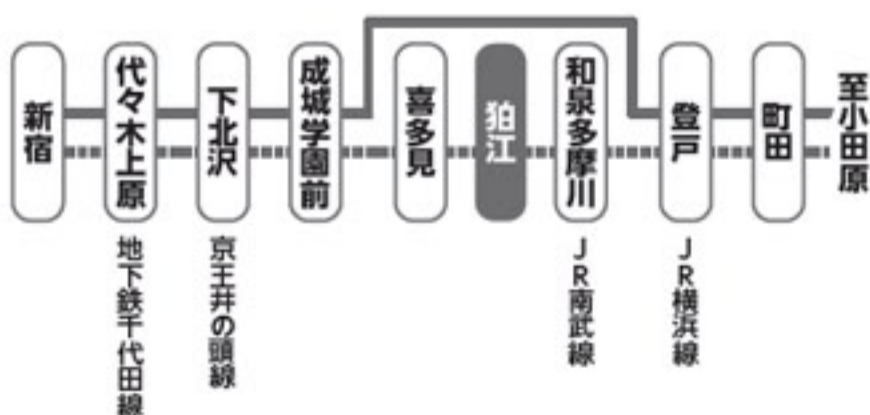

木村大 オフィシャルサイト <http://kimuradai.com>

Profile

1974年生まれ。スペインと日本を往復し20代を過ごす。2006年メジャーデビュー。07年4月～NHK大河ドラマ「風林火山」紀行テーマ曲を担当。2010年7月、スペイン三大フラメンコギターコンクールのひとつ「第5回 ムルシア「ニーニョ・リカルド」フラメンコギター国際コンクール」に出場し、国際部門で優勝。日本人として初の快挙を成し遂げた。2013年、各界のトップ・アーティストを迎えたコラボ・アルバム「Dialogo [ディアロコ] ～音の対話～」、2015年8月、日本が世界に誇るトップ・ジャズ・ギタリスト渡辺香津美との、2枚組ライブ・アルバム「沖仁 con 渡辺香津美 / エン・ビーボ! ～狂熱のライブ～」をリリース。フジテレビ系「ヨルタモリ」で常連客役で出演した。また、2016年1月より野村不動産「プラウド」TVCM楽曲のプロデュースと演奏を担当している。

<http://jinoki.net/>

沖仁

Jin Oki

(フラメンコギタリスト)

交通のご案内

- ◆お車でお越しの場合は狛江駅北口・地下駐車場をご利用ください(有料30分200円より・朝7時～深夜2時)
- ◆自転車でお越しの場合は小田急高架線下の駐輪場をご利用ください。(有料1日150円～)

- ◆小田急線をご利用の場合…(各停 ●●●●●● 急行 ————)
- ・新宿から約30分(成城学園前で各停乗り換え)
- ・登戸から各停で約5分
- ◆バスをご利用の場合…調布駅から約20分(狛江駅北口下車)